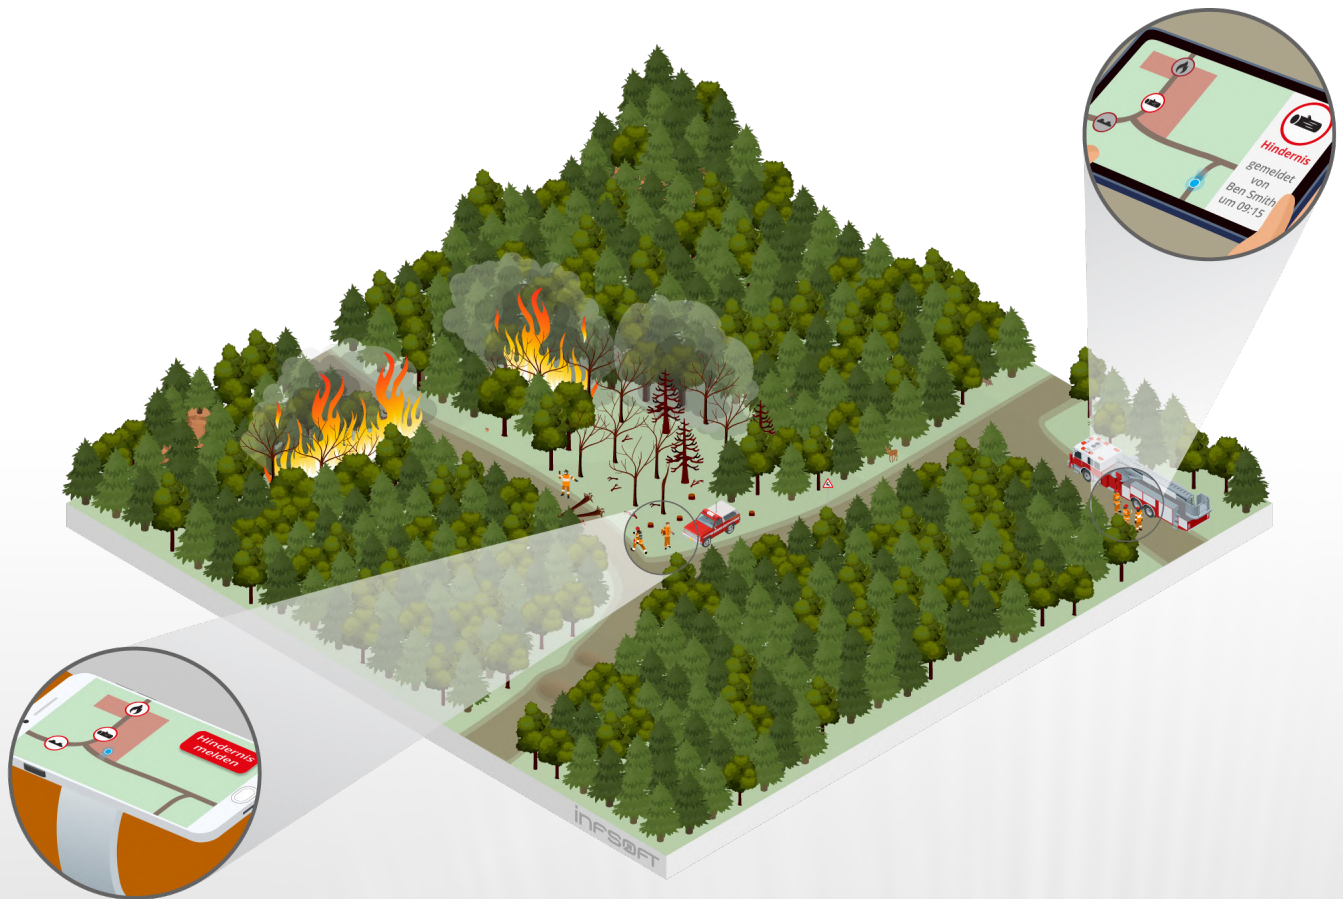

USE CASE

Verbessertes Notfallmanagement für Einsatzkräfte

AUF EINEN BLICK

- clientseitige Lokalisierung des Einsatzpersonals
- Hinweis auf Gefahrenstellen mithilfe einer mobilen App
- automatisierte Aufgabenzuweisung

formieren. Ersthelfer, die bei einem Notfall entsandt werden, können mithilfe einer mobilen App Gefahrenstellen, auf die sie stoßen, markieren und deren Standort angeben. Auf diese Weise können Koordinatoren und nachrückende Einsatzkräfte die Situation detailliert beurteilen, wodurch eine wesentlich effizientere Einsatzplanung ermöglicht wird.

TECHNISCHE UMSETZUNG

Jedes Mitglied des Einsatzteams wird mit einem mobilen Endgerät (Smartphone) ausgestattet. Eine auf dem Smartphone installierte App berechnet satellitengestützt via GPS die Position des Nutzers und zeigt sie in Echtzeit auf einer Karte an. Um die Standortinformationen anderen Benutzern und datenverarbeitenden Tools zur Verfügung zu stellen, können sie an die infsoft LocAware platform® übermittelt werden. Das infsoft Workflow Management und eine Schnittstelle zur infsoft Automation Engine ermöglichen es, automatisierte Aufgabenzuweisungen an das Einsatzpersonal zu versenden. Auf diese Weise können Aufgaben beispielsweise anhand der Entfernung zur Gefahrenstelle oder der Qualifikation des Mitarbeiters zugeordnet werden.